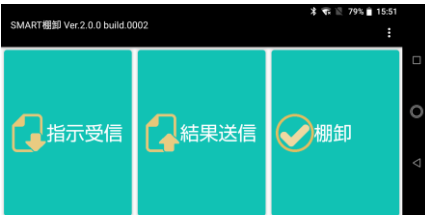

CSVファイルで連携
エクセルの台帳を活用可能

山京インテック株式会社

システム構成

<機能>

- ・棚卸（指示あり/なし）
- ・指示受信
- ・結果送信
- ・フィルタリング設定
- ・ペアリング設定
- ・環境設定

画面イメージ

メインメニュー

棚卸画面