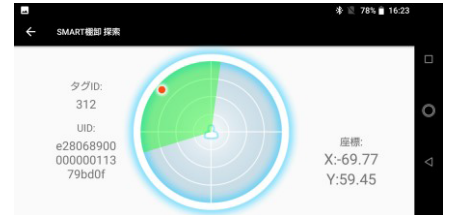

探索機能

ラインアップ・機器構成

SMART棚卸	
Androidアプリ	UF-3000版アプリ
対応RFIDリーダ	<東芝テック製> ・UF-3000/UF-2200 (※1)
リーダの特長	楕円偏波で広範囲の読取りに適する
Android OS	Android 9/10
動作確認済み Android端末 (※2)	SHARP AQUOS sense3 SH-M12 SHARP AQUOS sense4 SH-M15

1. ※1 UF-3000/UF-2200各モデルに対応。モデルによっては、ご利用にあたって、構内無線局（免許局/登録局）、もしくは陸上移動局（免許局/登録局）の申請手続きが必要です。また、棚卸時のロケーション入力はバーコードリーダ付きモデルのみ対応となります。
2. ※2 Android端末(SH-M12/SH-M15)は動作保証機種です。他の端末の場合、別途検証が必要となります。また、Android 11以降のバージョンには対応していません。

*** RFタグ/RFラベルは別売です。対象物に適するRFタグの選定から対応させていただきますので、お気軽にご相談ください。***

※商品の外観・仕様・価格などは商品改良のために予告なく変更することがありますので、あらかじめご了承ください。

山京インテック株式会社

◆東京営業所
〒105-0013 東京都港区浜松町1-9-12 三宅屋ビル6F
TEL 03-6452-9552

◆名古屋営業所
〒456-0024 愛知県名古屋市中区正木4-8-13 金山フクマルビル9F
TEL 052-683-7900

お問い合わせは