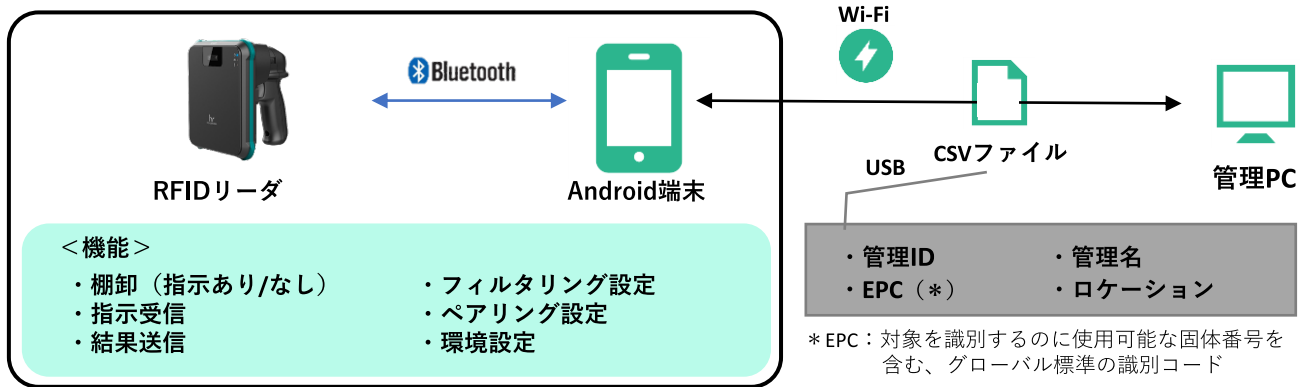

NEW

簡単導入パッケージ

SMART棚卸

📦 棚卸の人的リソースを減らしたい

📦 棚卸のヒューマンエラーを減らしたい

でスマートに解決！

RFIDで棚卸工数を
大幅に削減

スマホとリーダーだけの
シンプルパッケージ

CSVファイルで連携
エクセルの台帳を活用可能

山京インテック株式会社

システム構成

<機能>

- ・棚卸（指示あり/なし）
- ・指示受信
- ・結果送信
- ・フィルタリング設定
- ・ペアリング設定
- ・環境設定

画面イメージ

メインメニュー

棚卸画面

探索機能

ラインアップ・機器構成

SMART棚卸	
Androidアプリ	UF-3000版アプリ
対応RFIDリーダ	<東芝テック製> ・UF-3000/UF-2200 (※1)
リーダの特長	楕円偏波で広範囲の読取りに適する
Android OS	Android 9/10
動作確認済み Android端末 (※2)	SHARP AQUOS sense3 SH-M12 SHARP AQUOS sense4 SH-M15